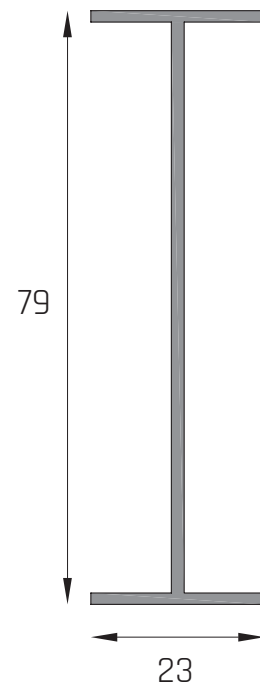

*MEDIDAS EXPRESADAS EN MILIMETROS

PERFILES DE CARPINTERIA

LÍNEA HERRERO

PARANTE DE PUERTA 25 MM

TEG-616

5 tiras x paq
23k x paq
4.6k x tira

CENTRAL CON GUIA

TEG-618

10 tiras x paq
24k x paq
2.4k x tira

MARCO PUERTA 36 MM

TEG-622

5 tiras x paq
24k x paq
4.8k x tira

*MEDIDAS EXPRESADAS EN MILIMETROS

PERFILES DE CARPINTERIA

LÍNEA HERRERO

MARCO RAJA CHICO

LÍNEA HERRERO

7 egnal s.A

MARCO PAÑO FIJO

TEG-629

5 tiras x paq
21k x paq
4.2k x tira

ACOUPLE

TEG-644

5 tiras x paq
21k x paq
4.2k x tira

8 tiras x paq
14k x paq
1.75k x tira

*MEDIDAS EXPRESADAS EN MILIMETROS

PERFILES DE CARPINTERIA

LÍNEA HERRERO

7^{te}gnal S.A

5 tiras x paq
12.5k x paq
2.5k x tira

TABLILLA POSTIGON

TEG-651