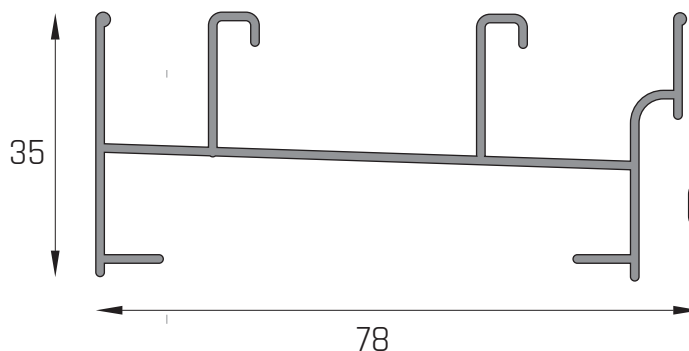

PERFILES DE CARPINTERIA

LÍNEA HERRERO

CABEZAL /
ZOCALO DE HOJA

TEG-102

8 tiras x paq
20k x paq
2.5k x tira

MARCO DE
CORREDIZA

TEG-101

6 tiras x paq
20k x paq
3.33k x tira