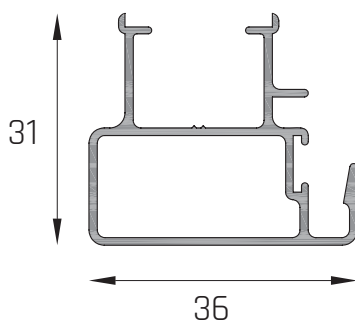

7
tegnal s.A

PERFILES DE CARPINTERIA

LÍNEA HERRERO

PRODUCIMOS PERFILES PARA LA
LÍNEA COMPLETA HERRERO CON
ALEACIÓN 6063.

PERFILES DE CARPINTERIA

LÍNEA HERRERO

CABEZAL /
ZOCALO DE HOJA

TEG-102

8 tiras x paq
20k x paq
2.5k x tira

MARCO DE
CORREDIZA

TEG-101

6 tiras x paq
20k x paq
3.33k x tira

PARANTE LATERAL
HOJA CORREDIZA

TEG-103

8 tiras x paq
20k x paq
2.5k x tira

PARANTE LATERAL
HOJA CORREDIZA

*MEDIDAS EXPRESADAS EN MILIMETROS

PERFILES DE CARPINTERIA

LÍNEA HERRERO

PARANTE DE PUERTA 25 MM

TEG-616

5 tiras x paq
23k x paq
4.6k x tira

CENTRAL CON GUIA

TEG-618

10 tiras x paq
24k x paq
2.4k x tira

MARCO PUERTA 36 MM

TEG-622

5 tiras x paq
24k x paq
4.8k x tira

*MEDIDAS EXPRESADAS EN MILIMETROS

PERFILES DE CARPINTERIA

LÍNEA HERRERO

MARCO RAJA CHICO