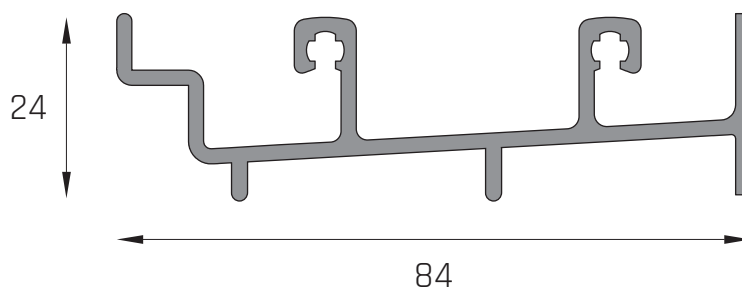

*MEDIDAS EXPRESADAS EN MILIMETROS

PERFILES DE CARPINTERIA

LÍNEA HERRERO

PARANTE DE PUERTA 25 MM

TEG-616

5 tiras x paq
23k x paq
4.6k x tira

CENTRAL CON GUIA

TEG-618

10 tiras x paq
18k x paq
1.8k x tira

PERIMETRAL CON GUIA

TEG-619

15 tiras x paq
16k x paq
1.07k x tira

UMBRAL ALTO TRANSITO

TEG-621

4 tiras x paq
22k x paq
5.5k x tira

TABLILLA
TEG-620

10 tiras x paq
24k x paq
2.4k x tira

MARCO PUERTA 36 MM

TEG-622

5 tiras x paq
24k x paq
4.8k x tira

*MEDIDAS EXPRESADAS EN MILIMETROS

PERFILES DE CARPINTERIA

LÍNEA HERRERO

MARCO RAJA CHICO