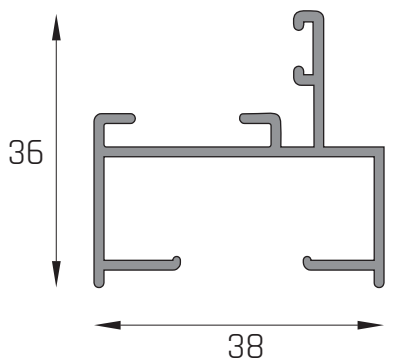

*MEDIDAS EXPRESADAS EN MILIMETROS

PERFILES DE CARPINTERIA

LÍNEA HERRERO

PARANTE DE PUERTA 25 MM

TEG-616

5 tiras x paq
23k x paq
4.6k x tira

CENTRAL CON GUIA

TEG-618

10 tiras x paq
24k x paq
2.4k x tira

MARCO PUERTA 36 MM

TEG-622

5 tiras x paq
24k x paq
4.8k x tira

*MEDIDAS EXPRESADAS EN MILIMETROS

PERFILES DE CARPINTERIA

LÍNEA HERRERO

MARCO RAJA CHICO