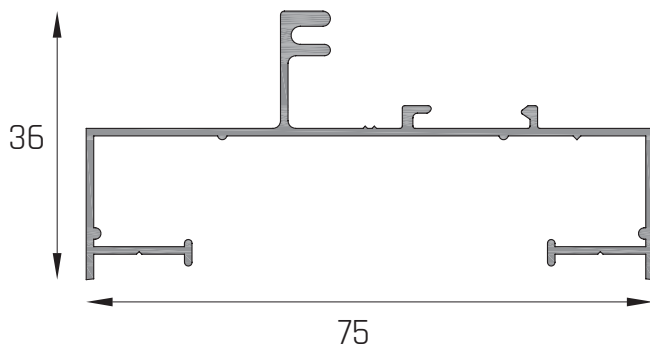

10 tiras x paq
24k x paq
2.4k x tira

MARCO PUERTA 36 MM

TEG-622

5 tiras x paq
24k x paq
4.8k x tira

*MEDIDAS EXPRESADAS EN MILIMETROS

PERFILES DE CARPINTERIA

LÍNEA HERRERO

MARCO RAJA CHICO

PARANTE PUERTA 36 MM

TEG-625

4 tiras x paq
23k x paq
5.75k x tira

MARCO RAJA GRANDE

TEG-628

5 tiras x paq
27k x paq
5.4k x tira

*MEDIDAS EXPRESADAS EN MILIMETROS

PERFILES DE CARPINTERIA

LÍNEA HERRERO

7 egnal s.A

MARCO PAÑO FIJO

TEG-629

5 tiras x paq
21k x paq
4.2k x tira

ACOUPLE

TEG-644

5 tiras x paq
21k x paq
4.2k x tira