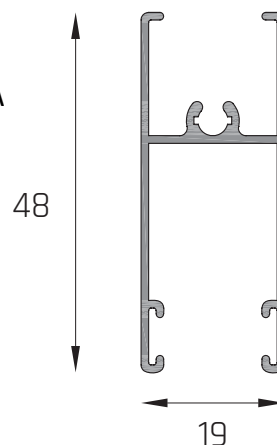

PERFILES DE CARPINTERIA

LÍNEA HERRERO

CABEZAL /
ZOCALO DE HOJA

TEG-102

8 tiras x paq
20k x paq
2.5k x tira

MARCO DE
CORREDIZA

TEG-101

6 tiras x paq
20k x paq
3.33k x tira