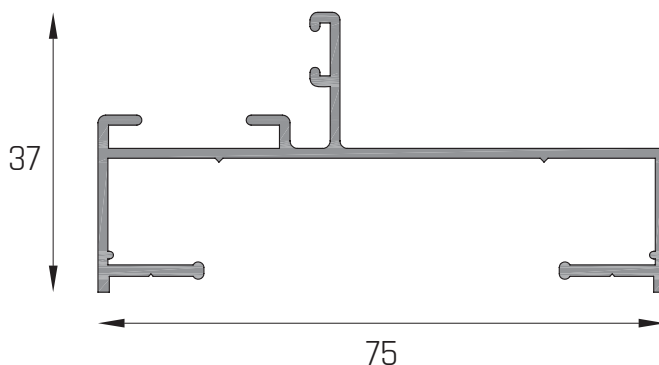

10 tiras x paq
24k x paq
2.4k x tira

MARCO PUERTA 36 MM

TEG-622

5 tiras x paq
24k x paq
4.8k x tira

*MEDIDAS EXPRESADAS EN MILIMETROS

PERFILES DE CARPINTERIA

LÍNEA HERRERO

MARCO RAJA CHICO

PARANTE PUERTA 36 MM

TEG-625

4 tiras x paq
23k x paq
5.75k x tira

MARCO RAJA GRANDE

TEG-628

5 tiras x paq
27k x paq
5.4k x tira

*MEDIDAS EXPRESADAS EN MILIMETROS

PERFILES DE CARPINTERIA