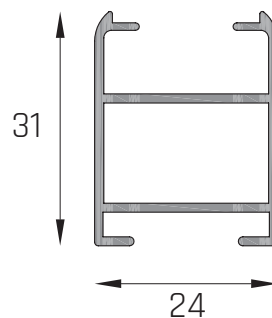

PARANTE POSTIGO CHICO

TEG-624

8 tiras x paq
23k x paq
2.88k x tira