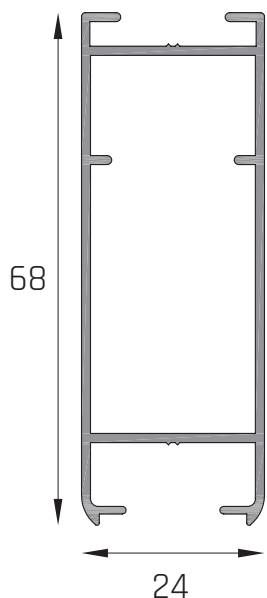

*MEDIDAS EXPRESADAS EN MILIMETROS

PERFILES DE CARPINTERIA

LÍNEA HERRERO

PARANTE DE PUERTA 25 MM

TEG-616

5 tiras x paq
23k x paq
4.6k x tira

CENTRAL CON GUIA

TEG-618

10 tiras x paq
24k x paq
2.4k x tira

MARCO PUERTA 36 MM

TEG-622

5 tiras x paq
24k x paq
4.8k x tira

*MEDIDAS EXPRESADAS EN MILIMETROS

PERFILES DE CARPINTERIA

LÍNEA HERRERO

MARCO RAJA CHICO