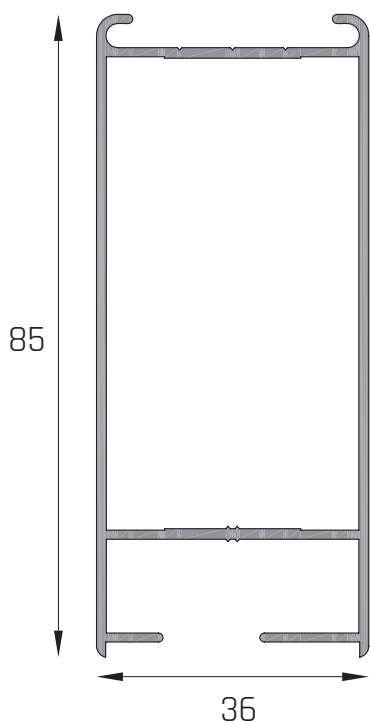

*MEDIDAS EXPRESADAS EN MILIMETROS

PERFILES DE CARPINTERIA

LÍNEA HERRERO

PARANTE DE PUERTA 25 MM

TEG-616

5 tiras x paq
23k x paq
4.6k x tira

CENTRAL CON GUIA

TEG-618

10 tiras x paq
24k x paq
2.4k x tira

MARCO PUERTA 36 MM

TEG-622

5 tiras x paq
24k x paq
4.8k x tira

*MEDIDAS EXPRESADAS EN MILIMETROS

PERFILES DE CARPINTERIA

LÍNEA HERRERO

MARCO RAJA CHICO

TEG-623

6 tiras x paq
18k x paq
3k x tira

PARANTE POSTIGO CHICO

TEG-624

8 tiras x paq
23k x paq
2.88k x tira

TRAVESAÑO PUERTA 36 MM

TEG-626

4 tiras x paq
22k x paq
5.5k x tira

PARANTE PUERTA 36 MM

TEG-625

4 tiras x paq
23k x paq
5.75k x tira

MARCO RAJA GRANDE

TEG-628

5 tiras x paq
27k x paq
5.4k x tira

*MEDIDAS EXPRESADAS EN MILIMETROS

PERFILES DE CARPINTERIA