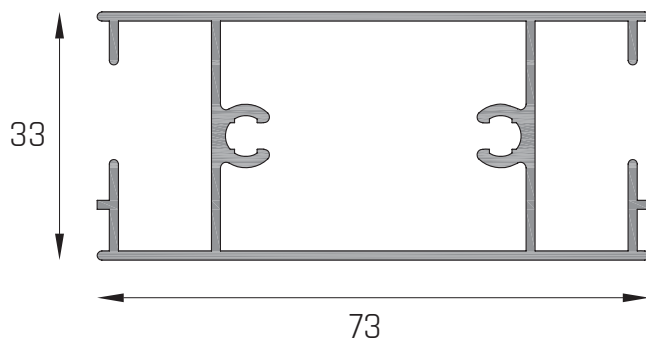

TRAVESAÑO PUERTA 36 MM

TEG-626

4 tiras x paq
22k x paq
5.5k x tira