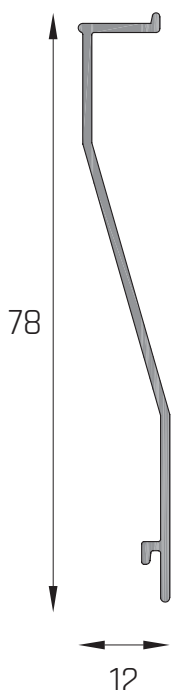

7
tegnal s.A

PERFILES DE CARPINTERIA

LÍNEA HERRERO

PRODUCIMOS PERFILES PARA LA
LÍNEA COMPLETA HERRERO CON
ALEACIÓN 6063.

PERFILES DE CARPINTERIA

LÍNEA HERRERO

CABEZAL /
ZOCALO DE HOJA

TEG-102

*MEDIDAS EXPRESADAS EN MILIMETROS

PERFILES DE CARPINTERIA

LÍNEA HERRERO

PARANTE DE PUERTA 25 MM

TEG-616

5 tiras x paq
23k x paq
4.6k x tira

CENTRAL CON GUIA

TEG-618

10 tiras x paq
24k x paq
2.4k x tira

MARCO PUERTA 36 MM

TEG-622

5 tiras x paq
24k x paq
4.8k x tira

*MEDIDAS EXPRESADAS EN MILIMETROS

PERFILES DE CARPINTERIA

LÍNEA HERRERO

MARCO RAJA CHICO

8 tiras x paq
14k x paq
1.75k x tira

*MEDIDAS EXPRESADAS EN MILIMETROS

PERFILES DE CARPINTERIA

LÍNEA HERRERO

7^{te}gnal S.A

5 tiras x paq
12.5k x paq
2.5k x tira

TABLILLA POSTIGON

TEG-651