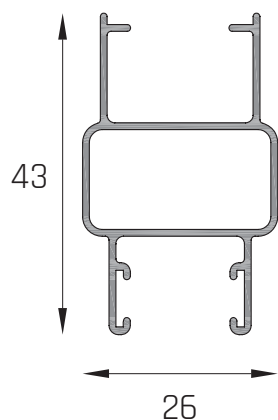

PARANTE LATERAL
HOJA CORREDIZA

TEG-103

8 tiras x paq
20k x paq
2.5k x tira