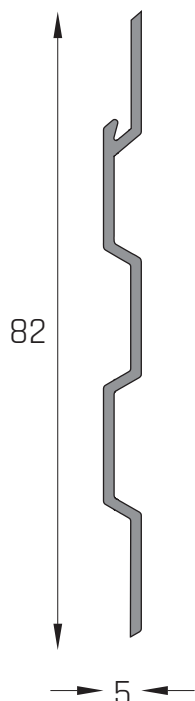

7
tegnal s.A

PERFILES DE CARPINTERIA

LÍNEA HERRERO

PRODUCIMOS PERFILES PARA LA
LÍNEA COMPLETA HERRERO CON
ALEACIÓN 6063.

PERFILES DE CARPINTERIA

LÍNEA HERRERO

CABEZAL /
ZOCALO DE HOJA

TEG-102

*MEDIDAS EXPRESADAS EN MILIMETROS

PERFILES DE CARPINTERIA

LÍNEA HERRERO

PARANTE DE PUERTA 25 MM

TEG-616

5 tiras x paq
23k x paq
4.6k x tira

CENTRAL CON GUIA

TEG-618

10 tiras x paq
18k x paq
1.8k x tira

PERIMETRAL CON GUIA

TEG-619

15 tiras x paq
16k x paq
1.07k x tira

UMBRAL ALTO TRANSITO

TEG-621

4 tiras x paq
22k x paq
5.5k x tira

TABLILLA
TEG-620

10 tiras x paq
24k x paq
2.4k x tira

MARCO PUERTA 36 MM

TEG-622

5 tiras x paq
24k x paq
4.8k x tira

*MEDIDAS EXPRESADAS EN MILIMETROS

PERFILES DE CARPINTERIA

LÍNEA HERRERO

MARCO RAJA CHICO