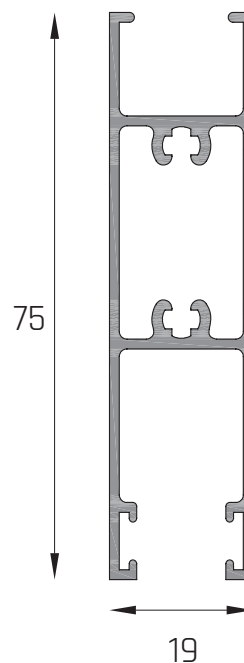

7
tegnal s.A

PERFILES DE CARPINTERIA

LÍNEA HERRERO

PRODUCIMOS PERFILES PARA LA
LÍNEA COMPLETA HERRERO CON
ALEACIÓN 6063.

PERFILES DE CARPINTERIA

LÍNEA HERRERO

CABEZAL /
ZOCALO DE HOJA

TEG-102

8 tiras x paq
20k x paq
2.5k x tira

MARCO DE
CORREDIZA

TEG-101

6 tiras x paq
20k x paq
3.33k x tira

PARANTE LATERAL
HOJA CORREDIZA

TEG-103

8 tiras x paq
20k x paq
2.5k x tira

PARANTE LATERAL
HOJA CORREDIZA

*MEDIDAS EXPRESADAS EN MILIMETROS

PERFILES DE CARPINTERIA

LÍNEA HERRERO

PARANTE DE PUERTA 25 MM

TEG-616

5 tiras x paq
23k x paq
4.6k x tira

CENTRAL CON GUIA

TEG-618

10 tiras x paq
24k x paq
2.4k x tira

MARCO PUERTA 36 MM

TEG-622

5 tiras x paq
24k x paq
4.8k x tira

*MEDIDAS EXPRESADAS EN MILIMETROS

PERFILES DE CARPINTERIA

LÍNEA HERRERO

MARCO RAJA CHICO