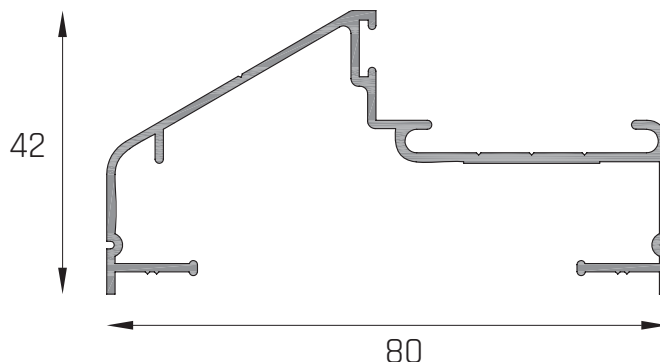

*MEDIDAS EXPRESADAS EN MILIMETROS

PERFILES DE CARPINTERIA

LÍNEA HERRERO

PARANTE DE PUERTA 25 MM

TEG-616

5 tiras x paq
23k x paq
4.6k x tira

CENTRAL CON GUIA

TEG-618

10 tiras x paq
18k x paq
1.8k x tira

PERIMETRAL CON GUIA

TEG-619

15 tiras x paq
16k x paq
1.07k x tira

UMBRAL ALTO TRANSITO

TEG-621

4 tiras x paq
22k x paq
5.5k x tira

TABLILLA
TEG-620

10 tiras x paq
24k x paq
2.4k x tira

MARCO PUERTA 36 MM

TEG-622

5 tiras x paq
24k x paq
4.8k x tira

*MEDIDAS EXPRESADAS EN MILIMETROS

PERFILES DE CARPINTERIA

LÍNEA HERRERO

MARCO RAJA CHICO